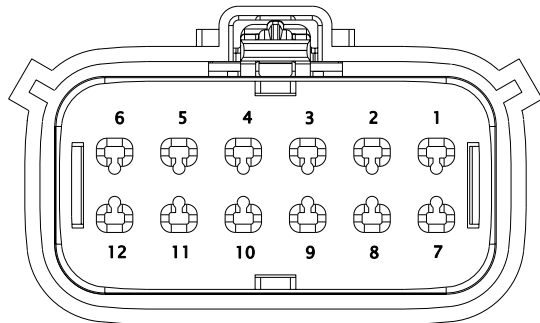

Connector - X042

Description: Master Charger - RHS

Location: under second row seat

Connector Detail: molex_19418-0026

Gender:

Color: Black

Cav	Col	Gauge
1	RD/BN	0.75
2	YE	0.5

Cav	Col	Gauge
3	YE/RD	0.5
4	RD	0.5
5	VT	0.5
6	RD/WH	0.5
7	BK	0.5
8	OG/VT	0.35
9	YE/BN	0.5
10	DB	0.5
11	OG	0.5
12	RD/GY	0.75