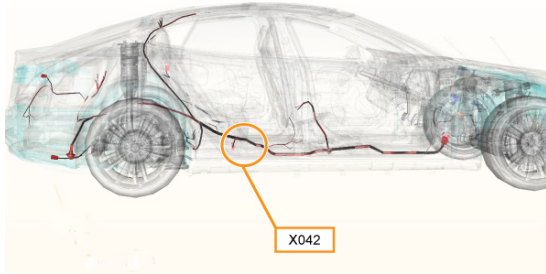

Connector - X042

Description: Master Charger - RHS

Location: under second row seat

Connector Detail: molex_19418-0026

Gender:

Color: Black

Cav	Col	Gauge
1	RD/BN	0.75
2	YE	0.5

Cav	Col	Gauge
3	YE/RD	0.5
4	RD	0.5
5	VT	0.5
6	RD/WH	0.5
7	BK	0.5
8	OG/VT	0.35
9	YE/BN	0.5
10	DB	0.5
11	OG	0.5
12	RD/GY	0.75